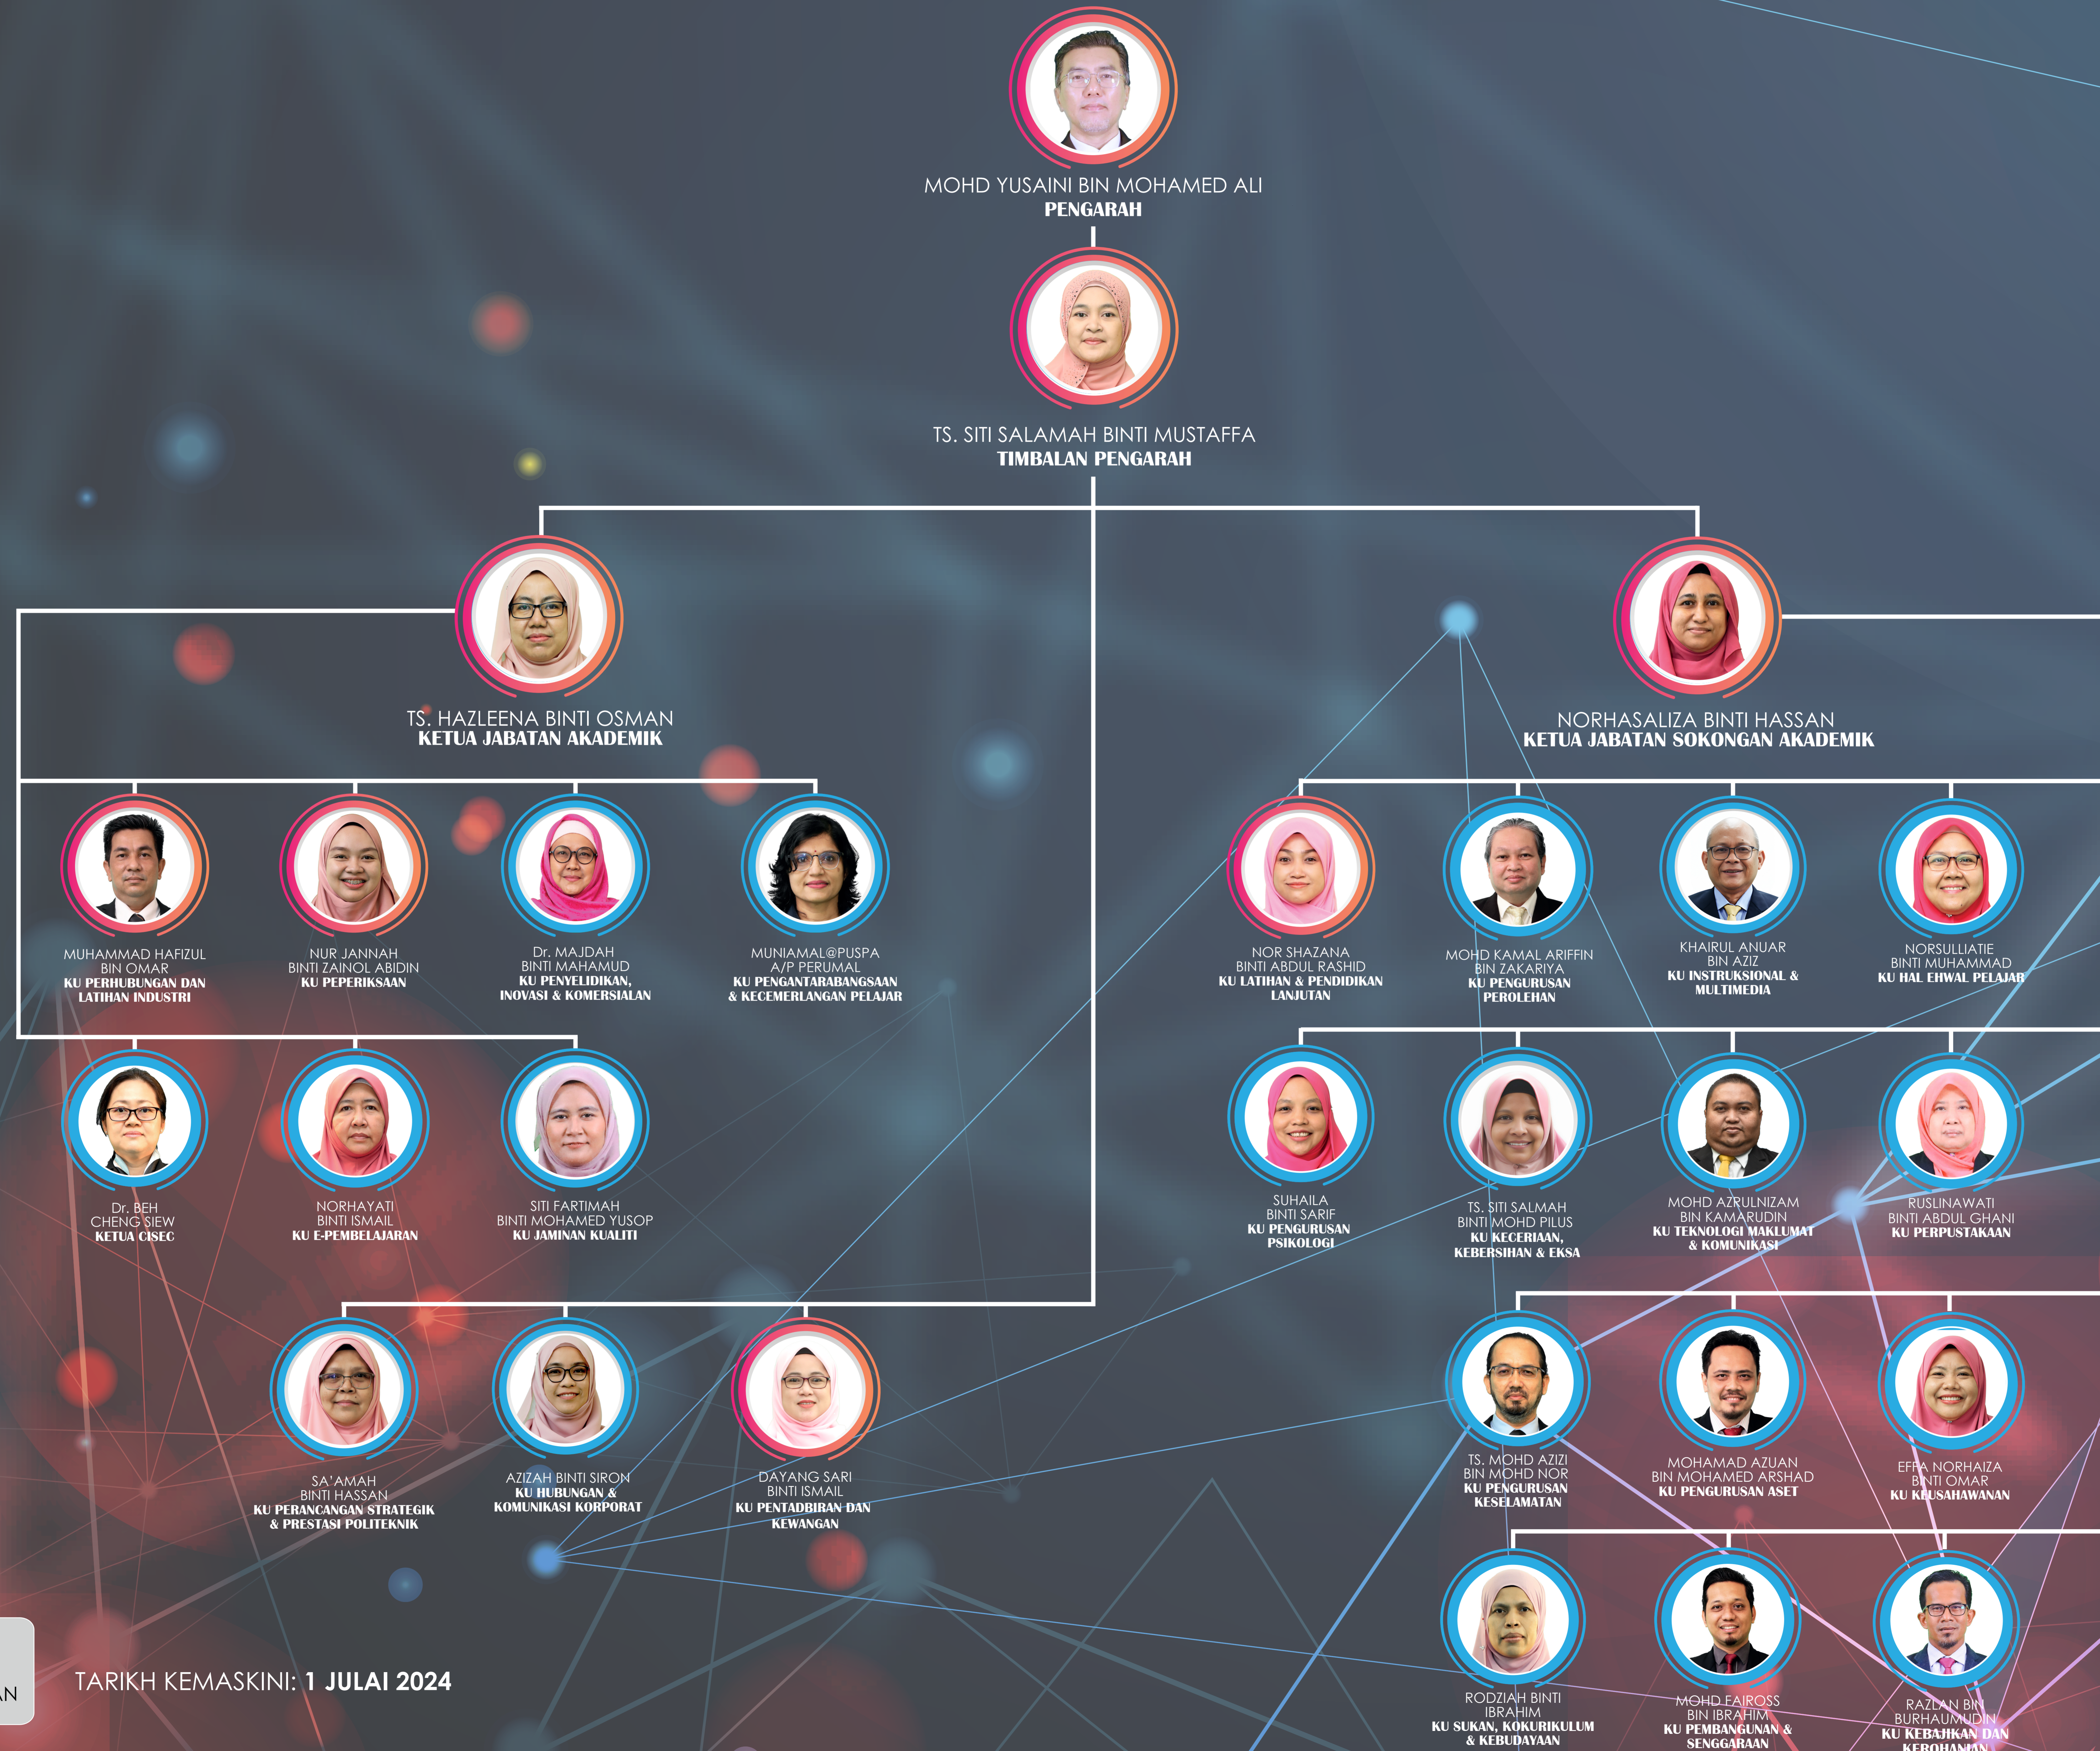

CARTA ORGANISASI

POLITEKNIK METRO TASEK GELUGOR

PETUNJUK:
● LANTIKAN HAKIKI
● LANTIKAN DALAMAN

TARIKH KEMASKINI: 1 JULAI 2024